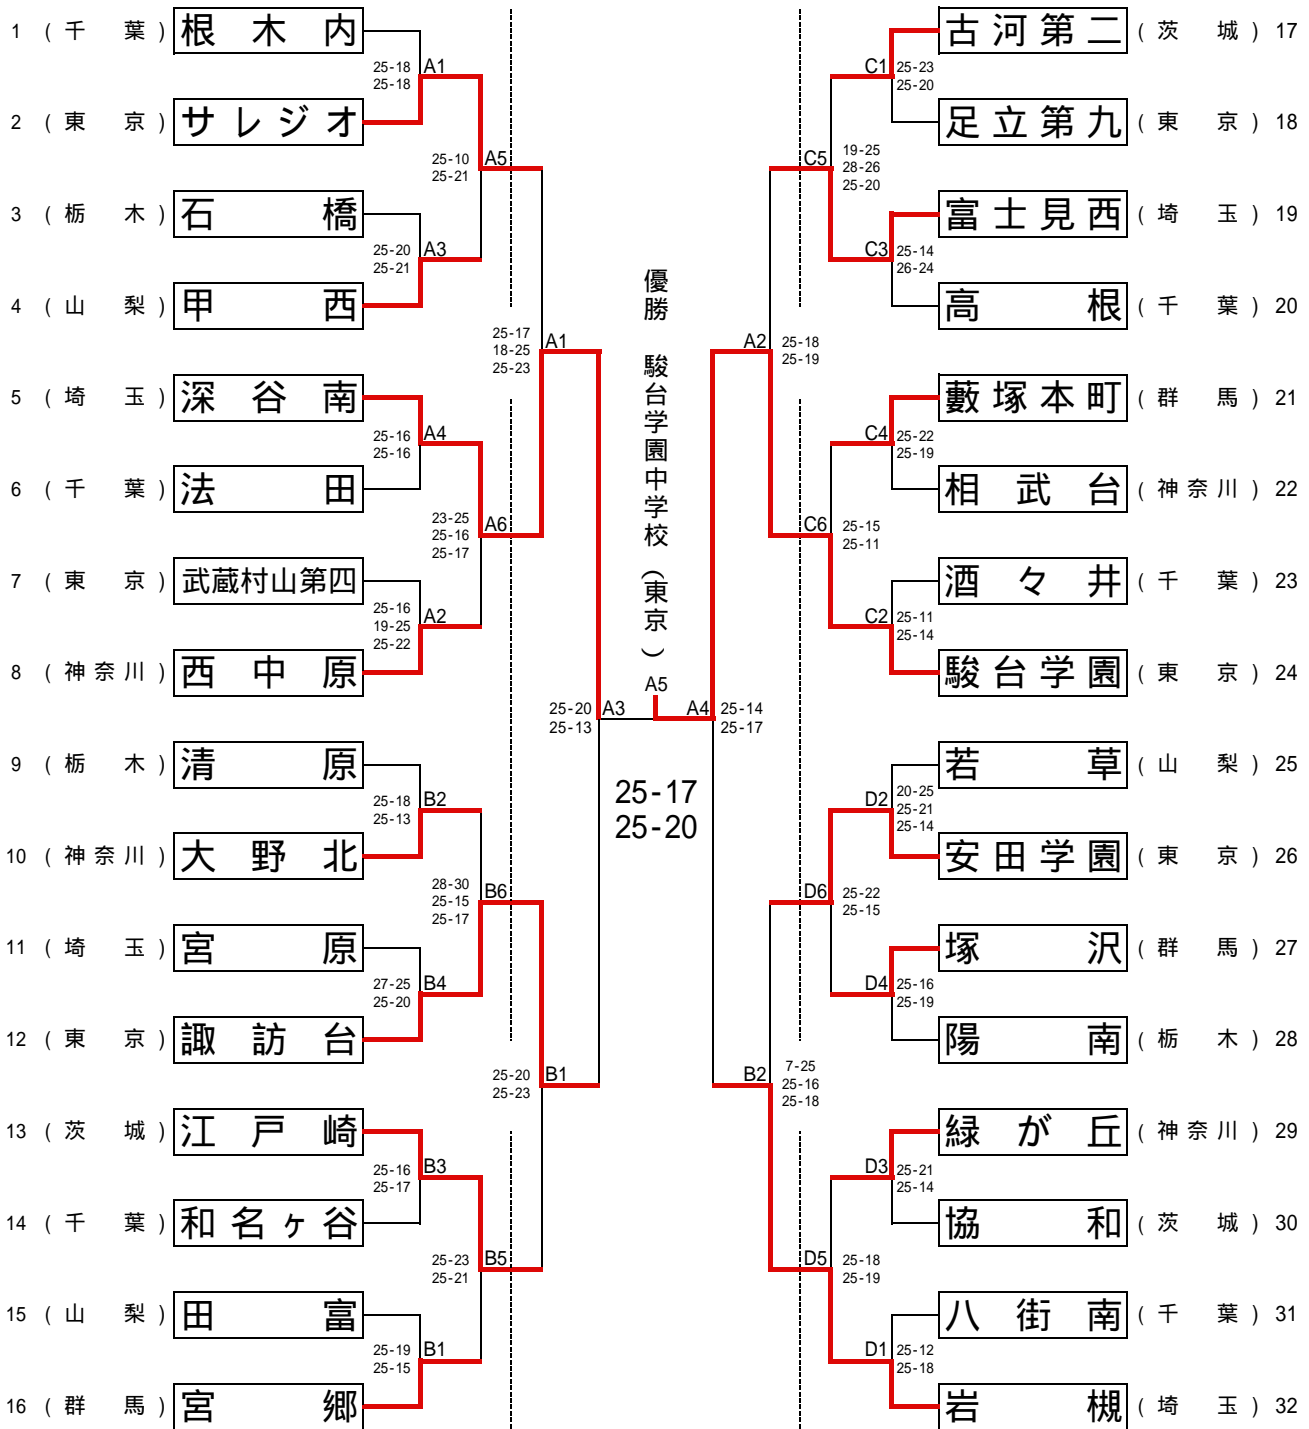

<男子>

第1日目(9日)

第2日目(10日)

第1日目(9日)

優勝  
準優勝  
第3位

駿台学園中学校(東京)  
深谷市立南中学校(埼玉)  
さいたま市立岩槻中学校(埼玉)

第3位  
第5位  
第5位  
第5位  
第5位

荒川区立諏訪台中学校(東京)  
富士見市立西中学校(埼玉)  
サレジオ中学校(東京)  
安田学園中学校(東京)  
稲敷市立江戸崎中学校(茨城)  
(以上、全国大会出場校)