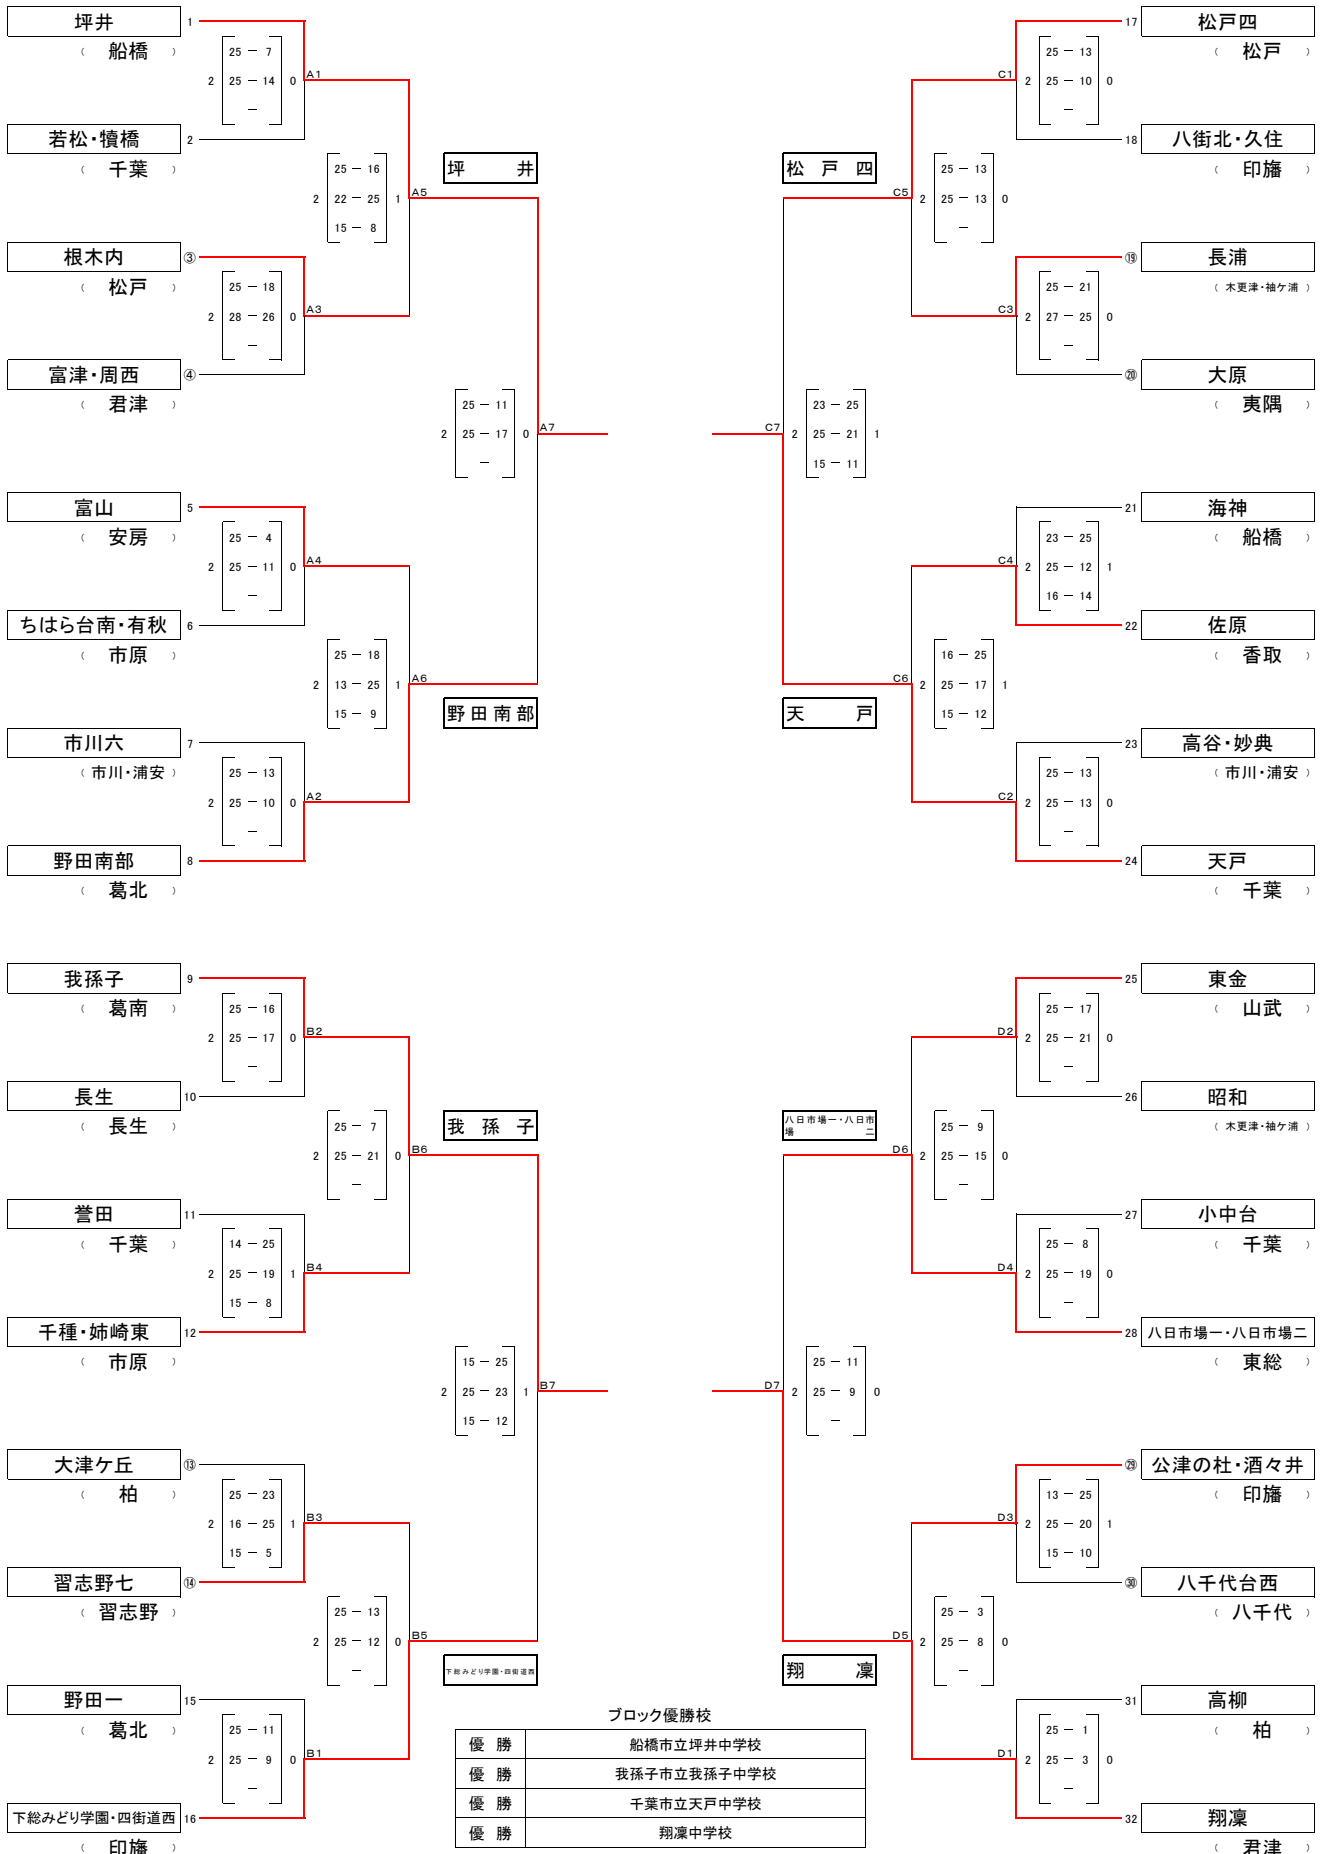

平成30年度 第38回 千葉県中学校バレーボール一年生大会 女子組み合わせ

競技委員長

福田 修一郎

試合設定時間 ①9:30 以降追い込み

試合球:ミカサ

会場:船橋市運動公園体育館

平成30年度 第38回 千葉県中学校バレーボール一年生大会 男子組み合わせ

競技委員長

福田 伸一郎

試合設定時間 ①9:30 以降追い込み

試合球:モルテン

会場:ア・エコート 習志野二中、イ・ウコート 習志野七中