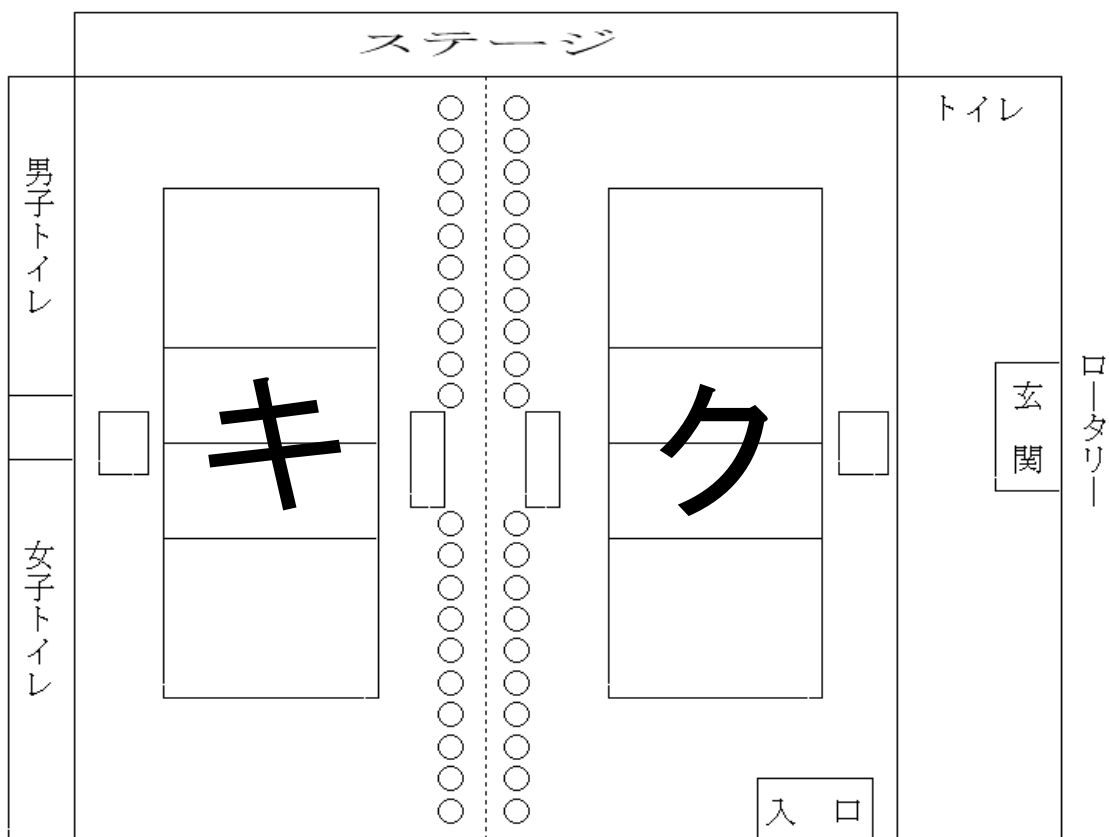

福太郎アリーナ

ステージ

主審

ア

主審

イ

入口

救護

入口

入口

入口

# 九十九里中

高谷中

ステージ

主審

主審

入口

松戸運動公園

ステージ本部