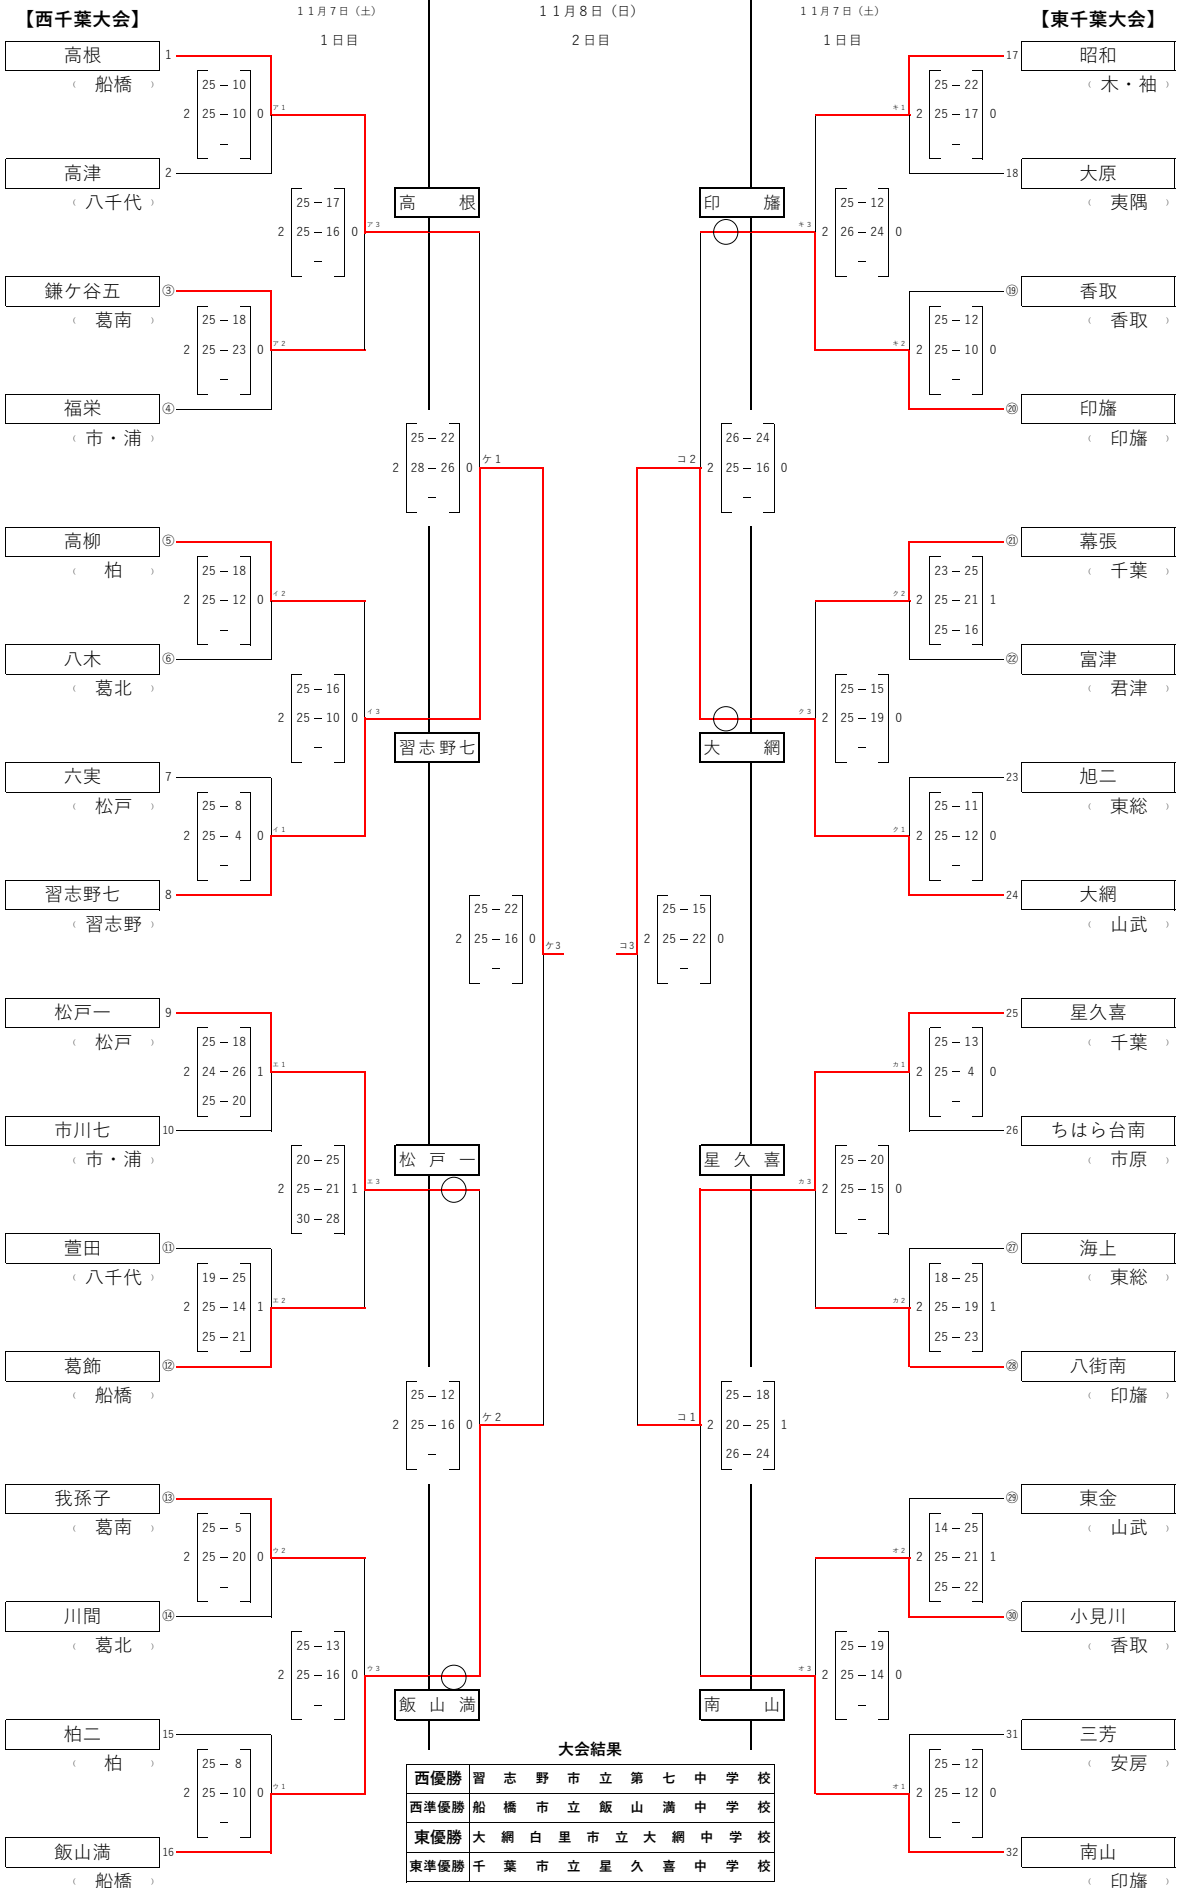

令和二年度 第50回 千葉県中学校新人体育大会 バレーボールの部 男子組み合わせ

競技委員長
福田 修一郎

試合設定時間 ①9:30 以降追い込み (福太郎アリーナ設定時間 ①10:00 以降追い込み)

(試合球) モルテン

西千葉(会場) ア・イコート: 福太郎アリーナ ウ・エコート: 八千代市民体育館 ケコート: 八千代市民体育館

東千葉(会場) オ・カコート: 香取市立小見川中学校体育館 キ・クコート: 九十九里町立九十九里中学校体育館 ココート: 千葉県立横橋高等学校体育館

令和二年度 第50回 千葉県中学校新人体育大会 バレーボールの部 女子組み合わせ

競技委員長
福田 修一郎

試合設定時間 ①9:30 以降追い込み

(試合球) ミカサ

西千葉(会場) A・Bコート:市川市立高谷中学校体育館 C・Dコート:松戸運動公園体育館 Iコート:八千代市民体育館

東千葉(会場) E・Fコート:富津市立富津中学校体育館 G・Hコート:木更津市民体育館 Jコート:千葉県立横橋高等学校体育館