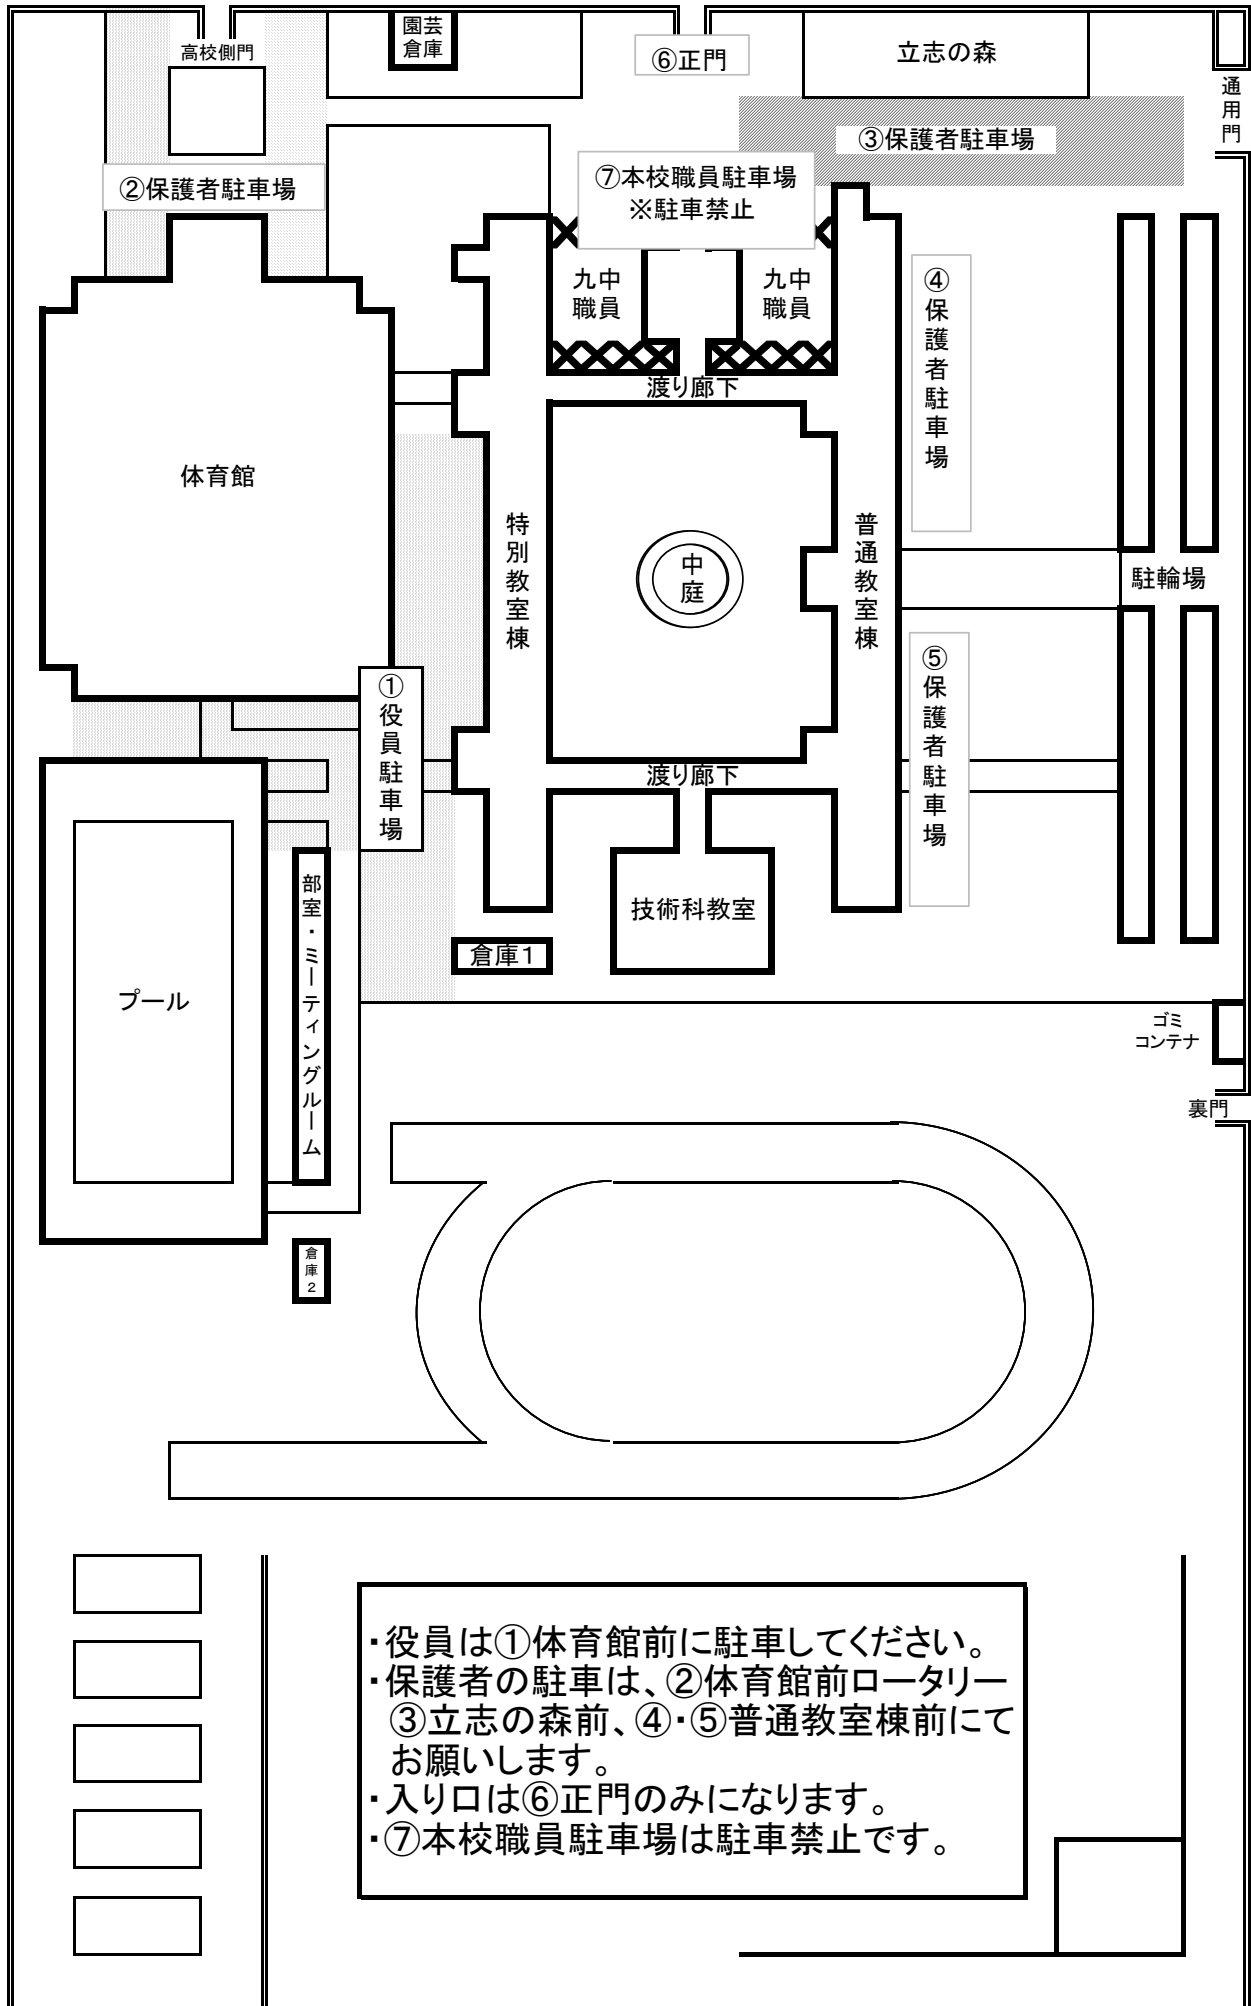

# 九十九里中学校 千葉県中学校バレーボール選手権大会駐車場案内

- ①役員** …校門から入り、体育館と校舎の脇を通って、奥から停車する。
- ②保護者1** …校門から入り、奥から停車する。
- ③保護者2** …校門から入り、奥から停車する。
- ④保護者3** …校門から入り、奥から停車する。
- ⑤保護者4** …校門から入り、奥から停車する。
- ⑥校門**
- ⑦本校職員駐車場** …絶対に駐車しないでください。

※以前、他の専門部が使用した際に、お菓子のゴミが捨てられていました。  
保護者への駐車場の案内とマナーの確認をお願い致します。

# 九十九里中学校 千葉県中学校バレーボール選手権大会駐車場案内

- ・役員は①体育館前に駐車してください。
- ・保護者の駐車は、②体育館前ロータリー  
③立志の森前、④・⑤普通教室棟前にてお願いします。
- ・入り口は⑥正門のみになります。
- ・⑦本校職員駐車場は駐車禁止です。