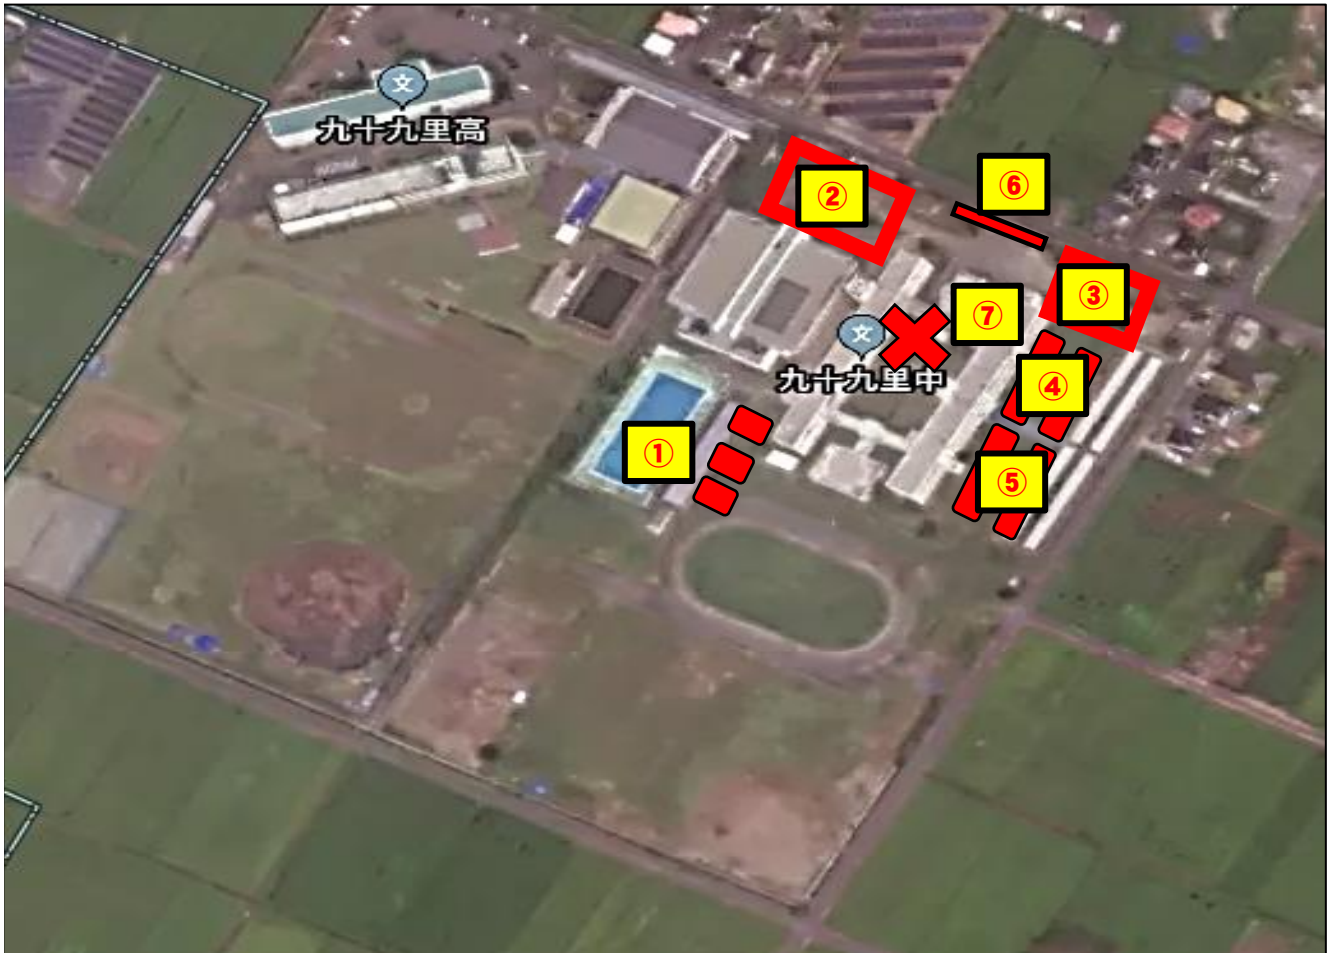

# 九十九里中学校 千葉県中学校バレーボール選手権大会駐車場案内

- ①役員** …校門から入り、体育館と校舎の脇を通って、奥から停車する。
- ②保護者1** …校門から入り、奥から停車する。
- ③保護者2** …校門から入り、奥から停車する。
- ④保護者3** …校門から入り、奥から停車する。
- ⑤保護者4** …校門から入り、奥から停車する。
- ⑥校門**
- ⑦本校職員駐車場** …絶対に駐車しないでください。

※以前、他の専門部が使用した際に、お菓子のゴミが捨てられていました。  
保護者への駐車場の案内とマナーの確認をお願い致します。

# 九十九里中学校 千葉県中学校バレーボール選手権大会駐車場案内

- ・役員は①体育館前に駐車してください。
- ・保護者の駐車は、②体育館前ロータリー  
③立志の森前、④・⑤普通教室棟前にてお願いします。
- ・入り口は⑥正門のみになります。
- ・⑦本校職員駐車場は駐車禁止です。