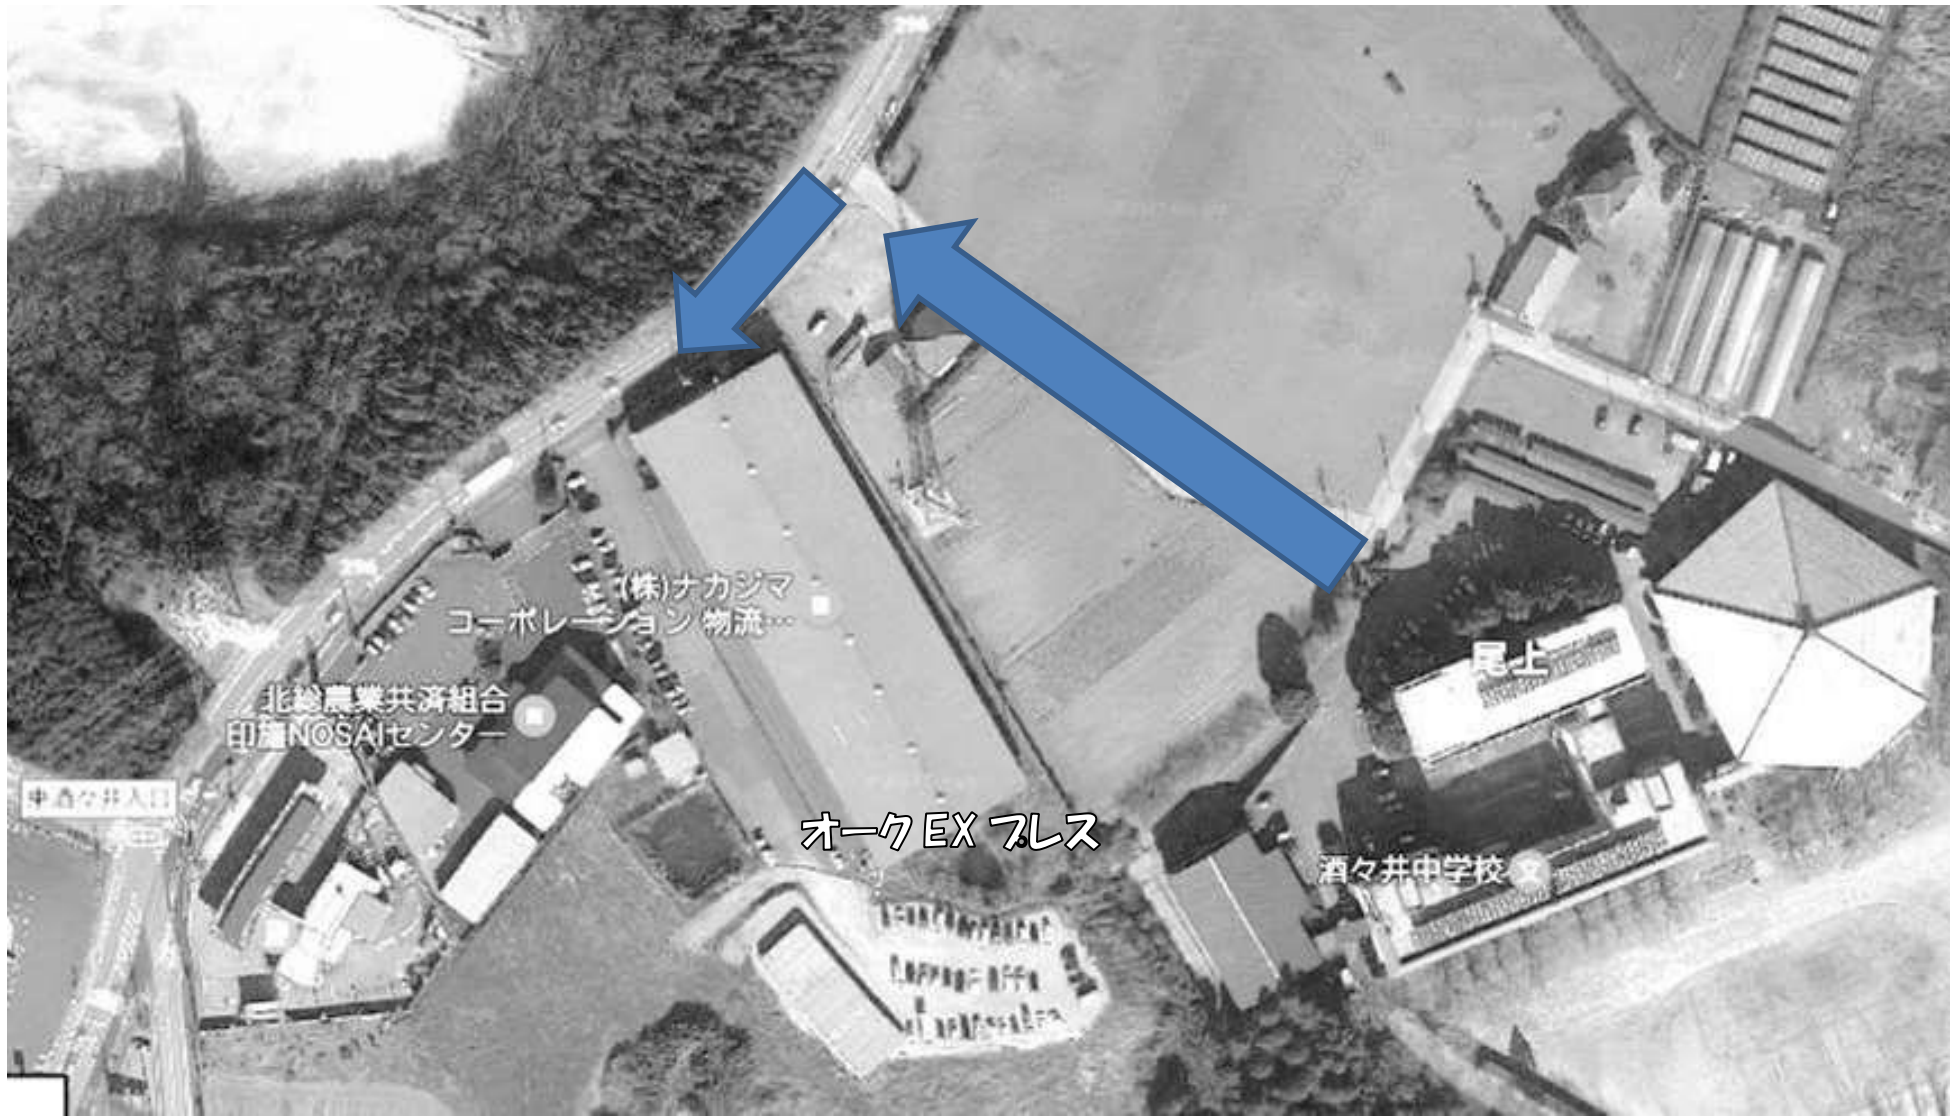

【駐車場について NO1】 駐車場の詳細（この止め方でお願いします）

酒々井中学校敷地内

※中庭入口をふさがないように注意！

中型バス、マイクロバス、役員等が酒々井中内に駐車となります。

【駐車場について NO2】 駐車場の詳細

* 駐車場所・送迎場所について *

- ・ 保護者の駐車場はナカジマコーポレーション、オークEXプレスを利用してください。

カーナビで「千葉県印旛郡酒々井町尾上125-1」で検索

- ・ 手前は基本的に送迎で利用するため、駐車は奥にある「オークEXプレス」からご利用ください。
- ・ 中型バスやマイクロバスを利用するチームは酒々井中学校内の指定した場所に駐車してください。
- ・ 役員は酒々井中学校の駐輪場裏のスペースに駐車してください。
- ・ 国道296号に出る場合は左折にご協力お願いします。ガソリンスタンドを左折すると、アウトレットに行けます。ICを使う場合もそちらからまわられます。