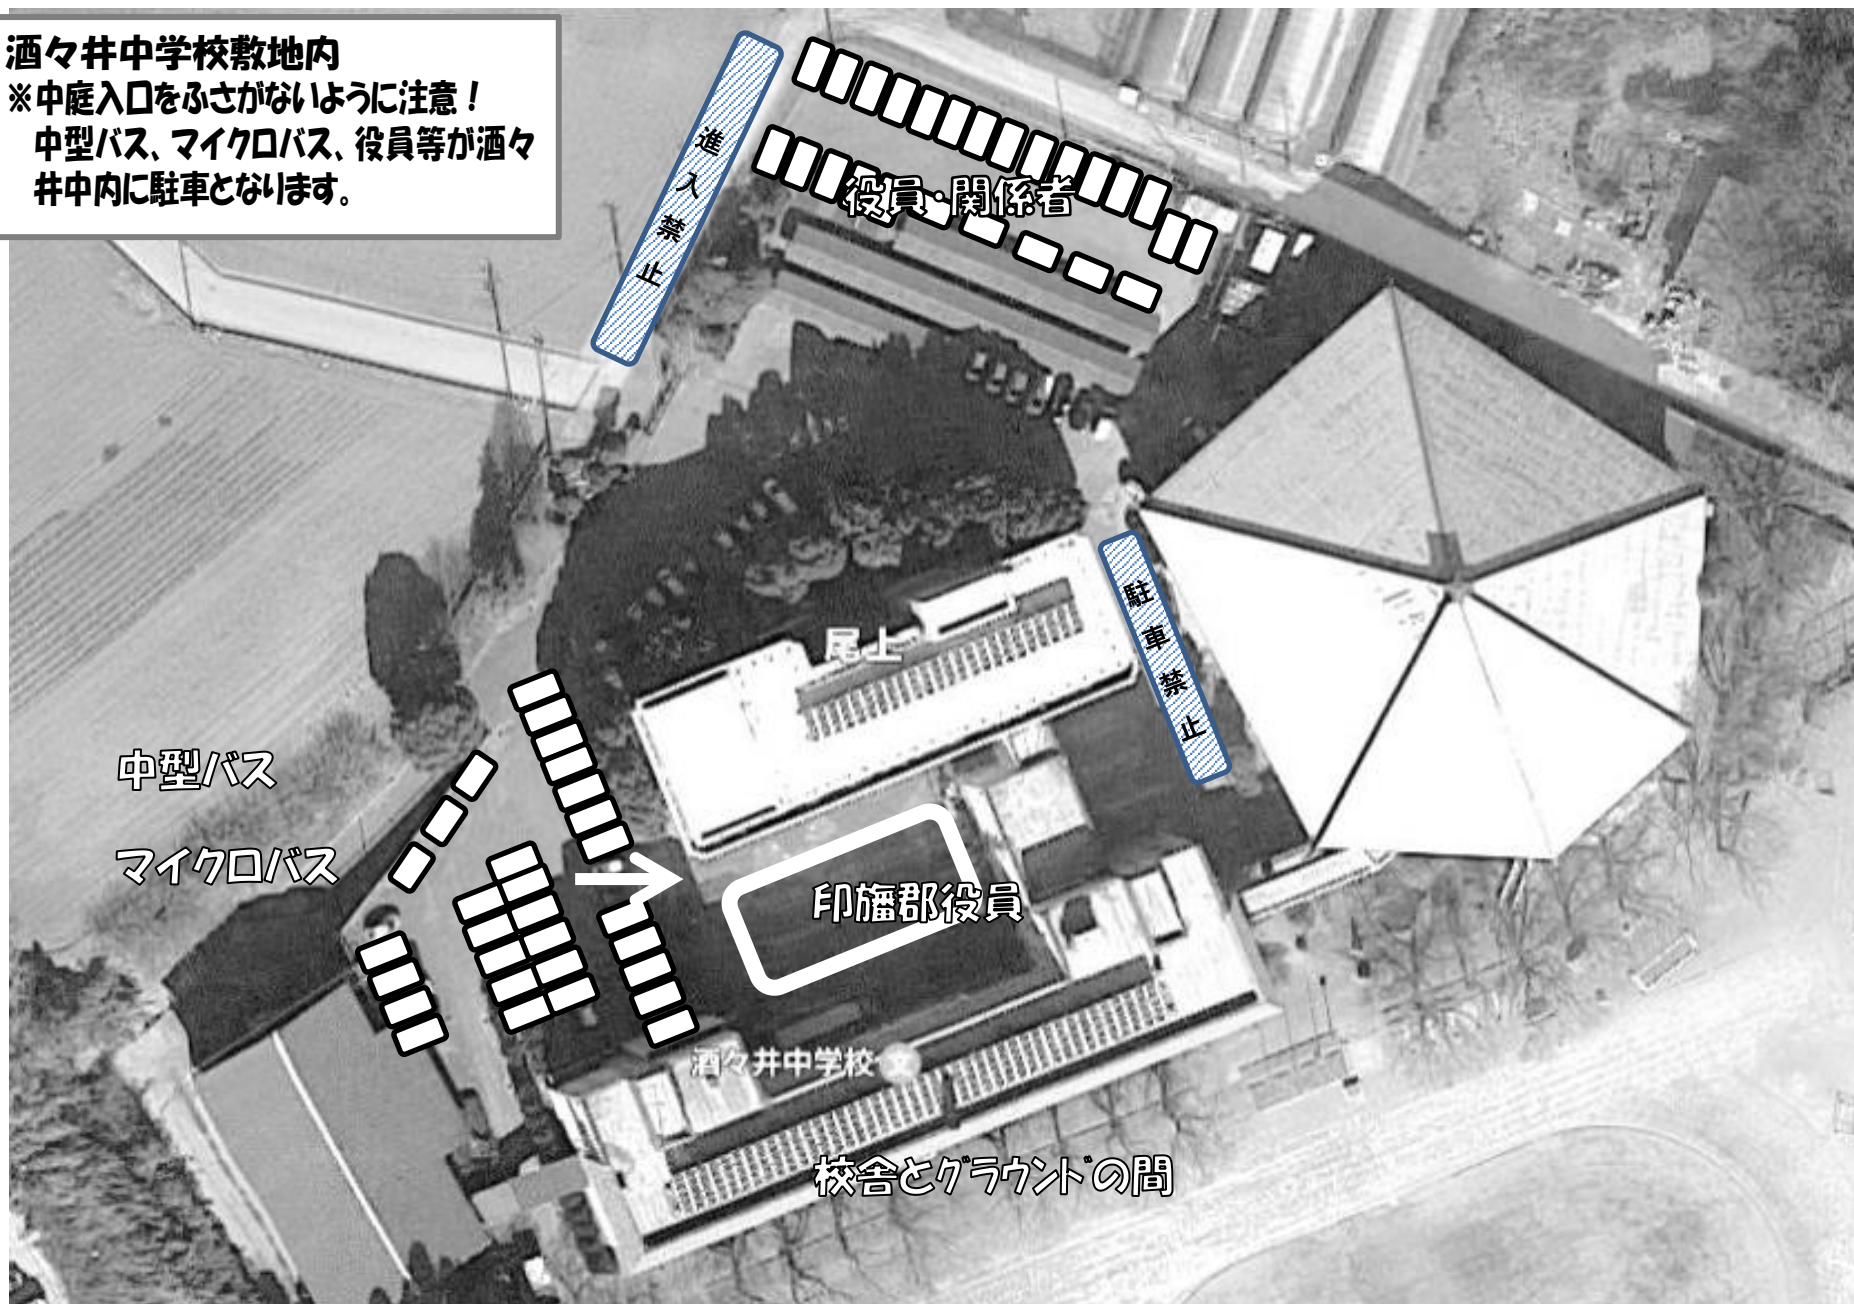

【駐車場について NO1】 駐車場の詳細（この止め方でお願いします）

酒々井中学校敷地内

※中庭入口をふさがないように注意！

中型バス、マイクロバス、役員等が酒々井中内に駐車となります。

【駐車場について NO2】 駐車場の詳細

* 駐車場所・送迎場所について *

- ・ 保護者の駐車場はナカジマコーポレーション、オークEXプレスを利用してください。

カーナビで「千葉県印旛郡酒々井町尾上125-1」で検索

- ・ 手前は基本的に送迎で利用するため、駐車は奥にある「オークEXプレス」からご利用ください。
- ・ 中型バスやマイクロバスを利用するチームは酒々井中学校内の指定した場所に駐車してください。
- ・ 役員は酒々井中学校の駐輪場裏のスペースに駐車してください。
- ・ 国道296号に出る場合は左折にご協力お願いします。ガソリンスタンドを左折すると、アウトレットに行けます。ICを使う場合もそちらからまわられます。