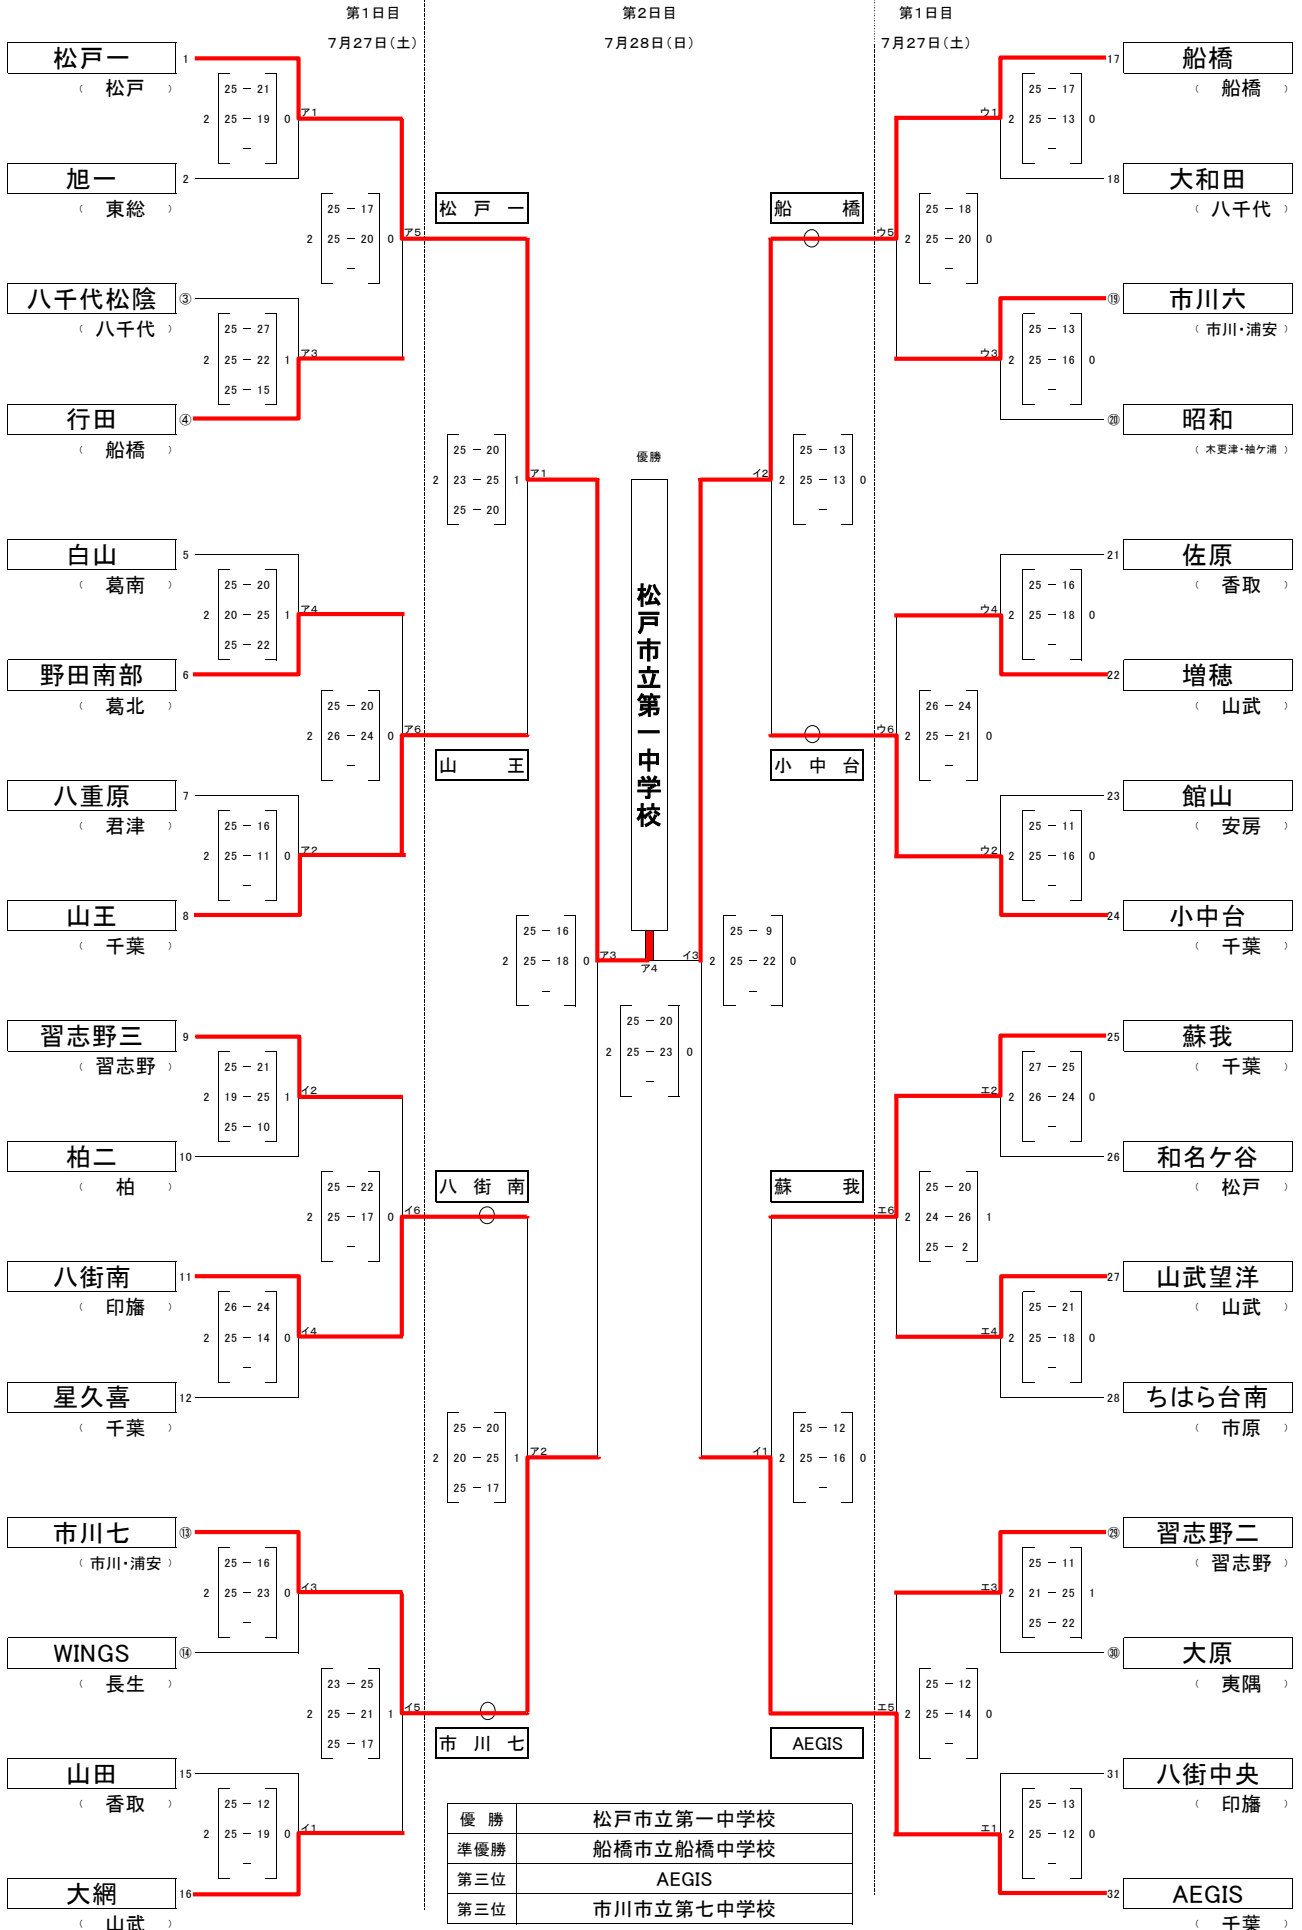

# 令和6年度 第78回 千葉県中学校総合体育大会 バレーボールの部 男子組み合わせ

試合設定時間 27日 ①10:00 ②11:00 ③12:00 ④13:00 ⑤14:00 ⑥15:00

28日 ①9:30 ②10:30 以降は、前の試合終了後に設定する

試合球:ミカサ

会場:ア～エ:パルドラール浦安アリーナ

ア・イ:パルドラール浦安アリーナ

# 令和6年度 第78回 千葉県中学校総合体育大会 バレーボールの部 女子組み合わせ

試合設定時間 27日 ①10:00 ②11:00 ③12:00 ④13:00 ⑤14:00 ⑥15:00

試合球:モルテン

28日 ①9:30 ②10:30 以降は、前の試合終了後に設定する

会場:A~D:船橋アリーナ

ウ・エ:パルドラル浦安アリーナ