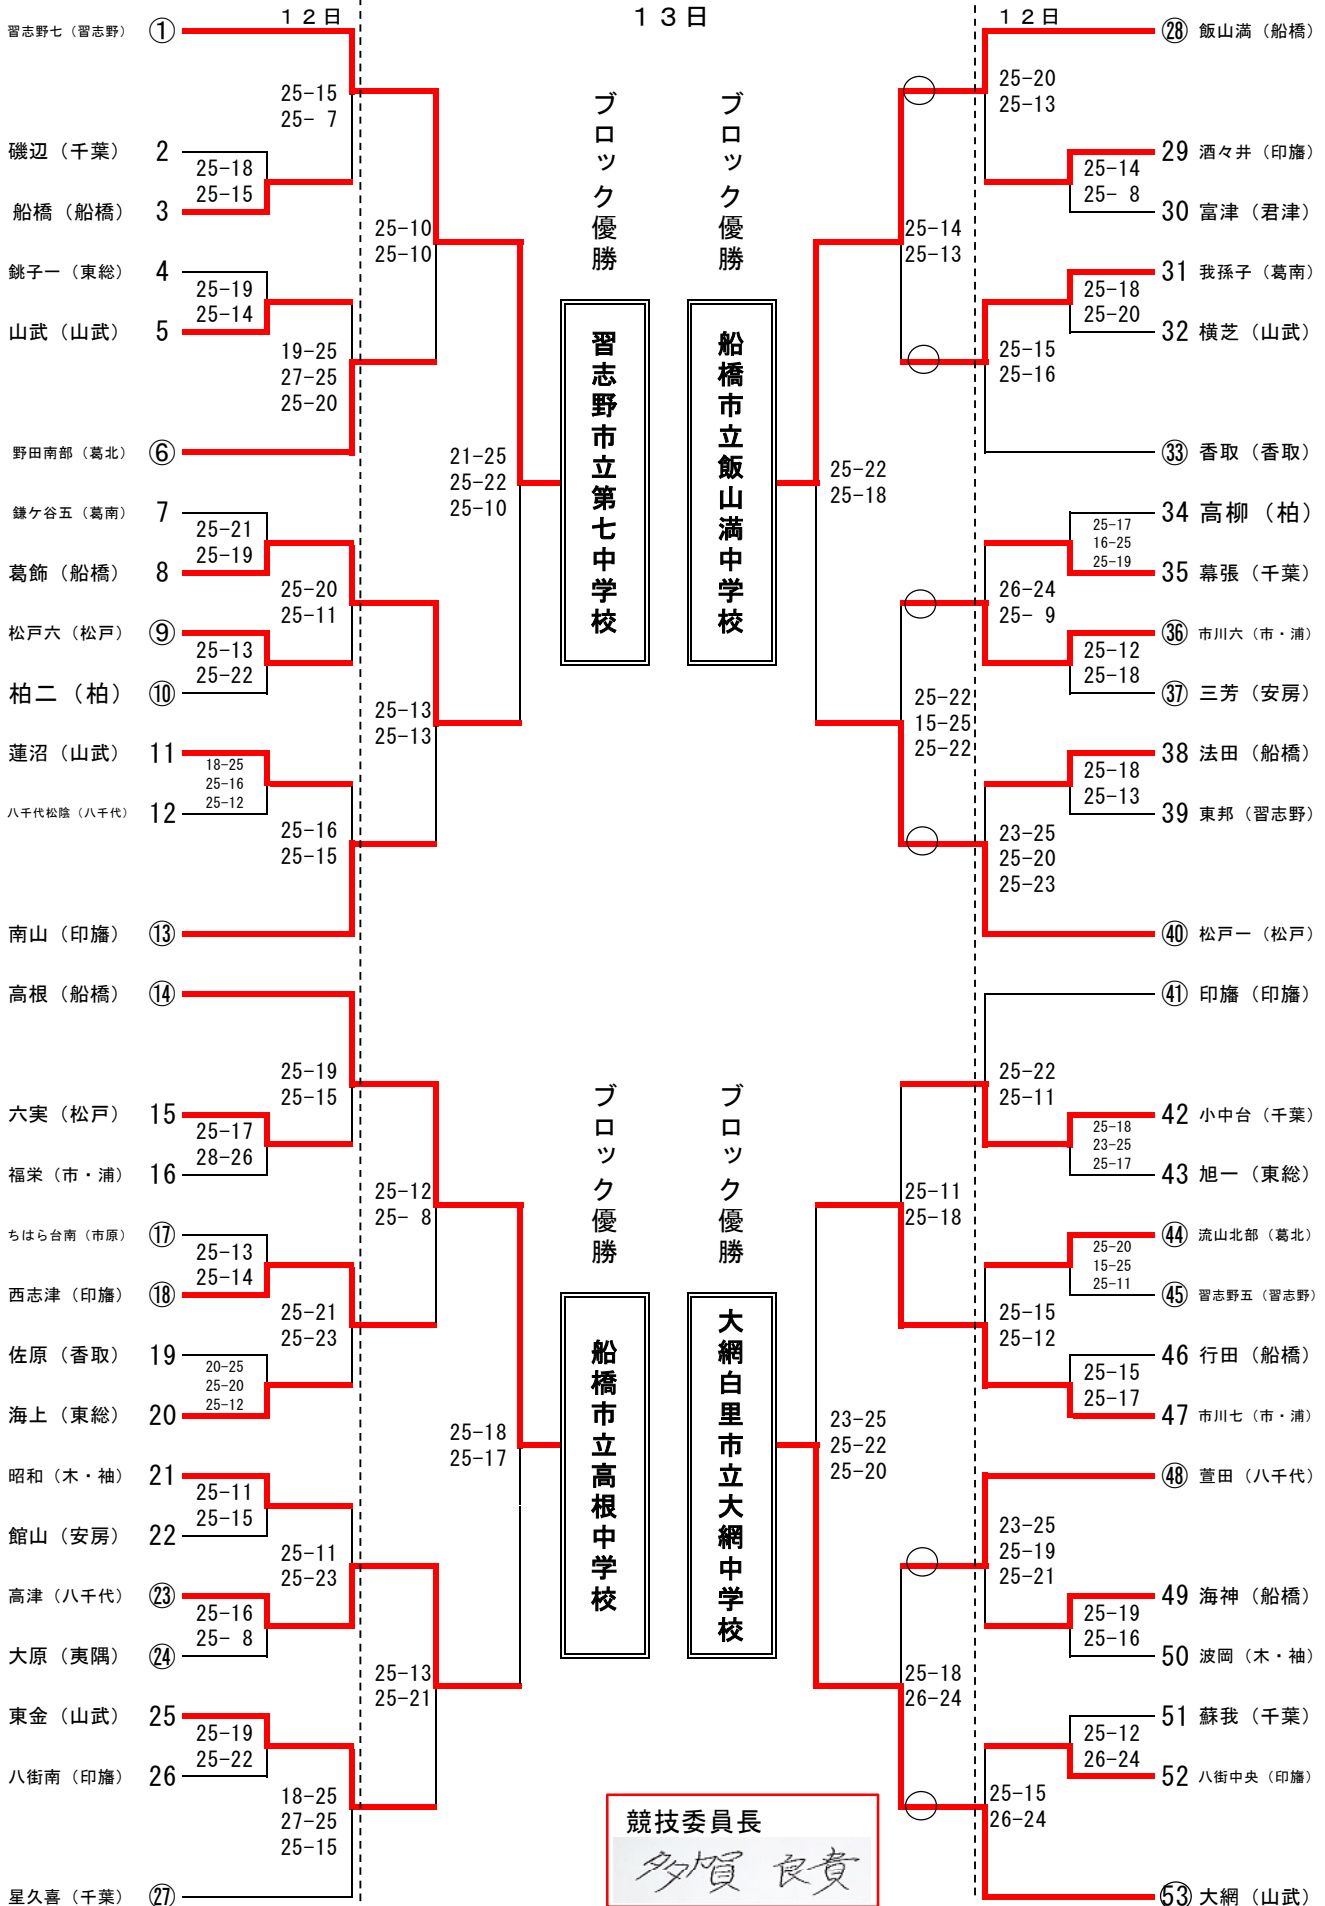

第52回 千葉県中学校バレーボール選手権大会 組み合わせ (男子)

試合設定時間 第1試合 9:00 12日午後の開始 (第3試合) 13:30 13日午後の開始 (第3試合) 13:00

ABコート：公津の杜

EFコート：酒々井中

CDGHコート：東金アリーナ

IJKコート：八街SP

第52回 千葉県中学校バレーボール選手権大会 組み合わせ (女子)

試合設定時間 第1試合 9:00 午後の開始 (第4試合) 13:30