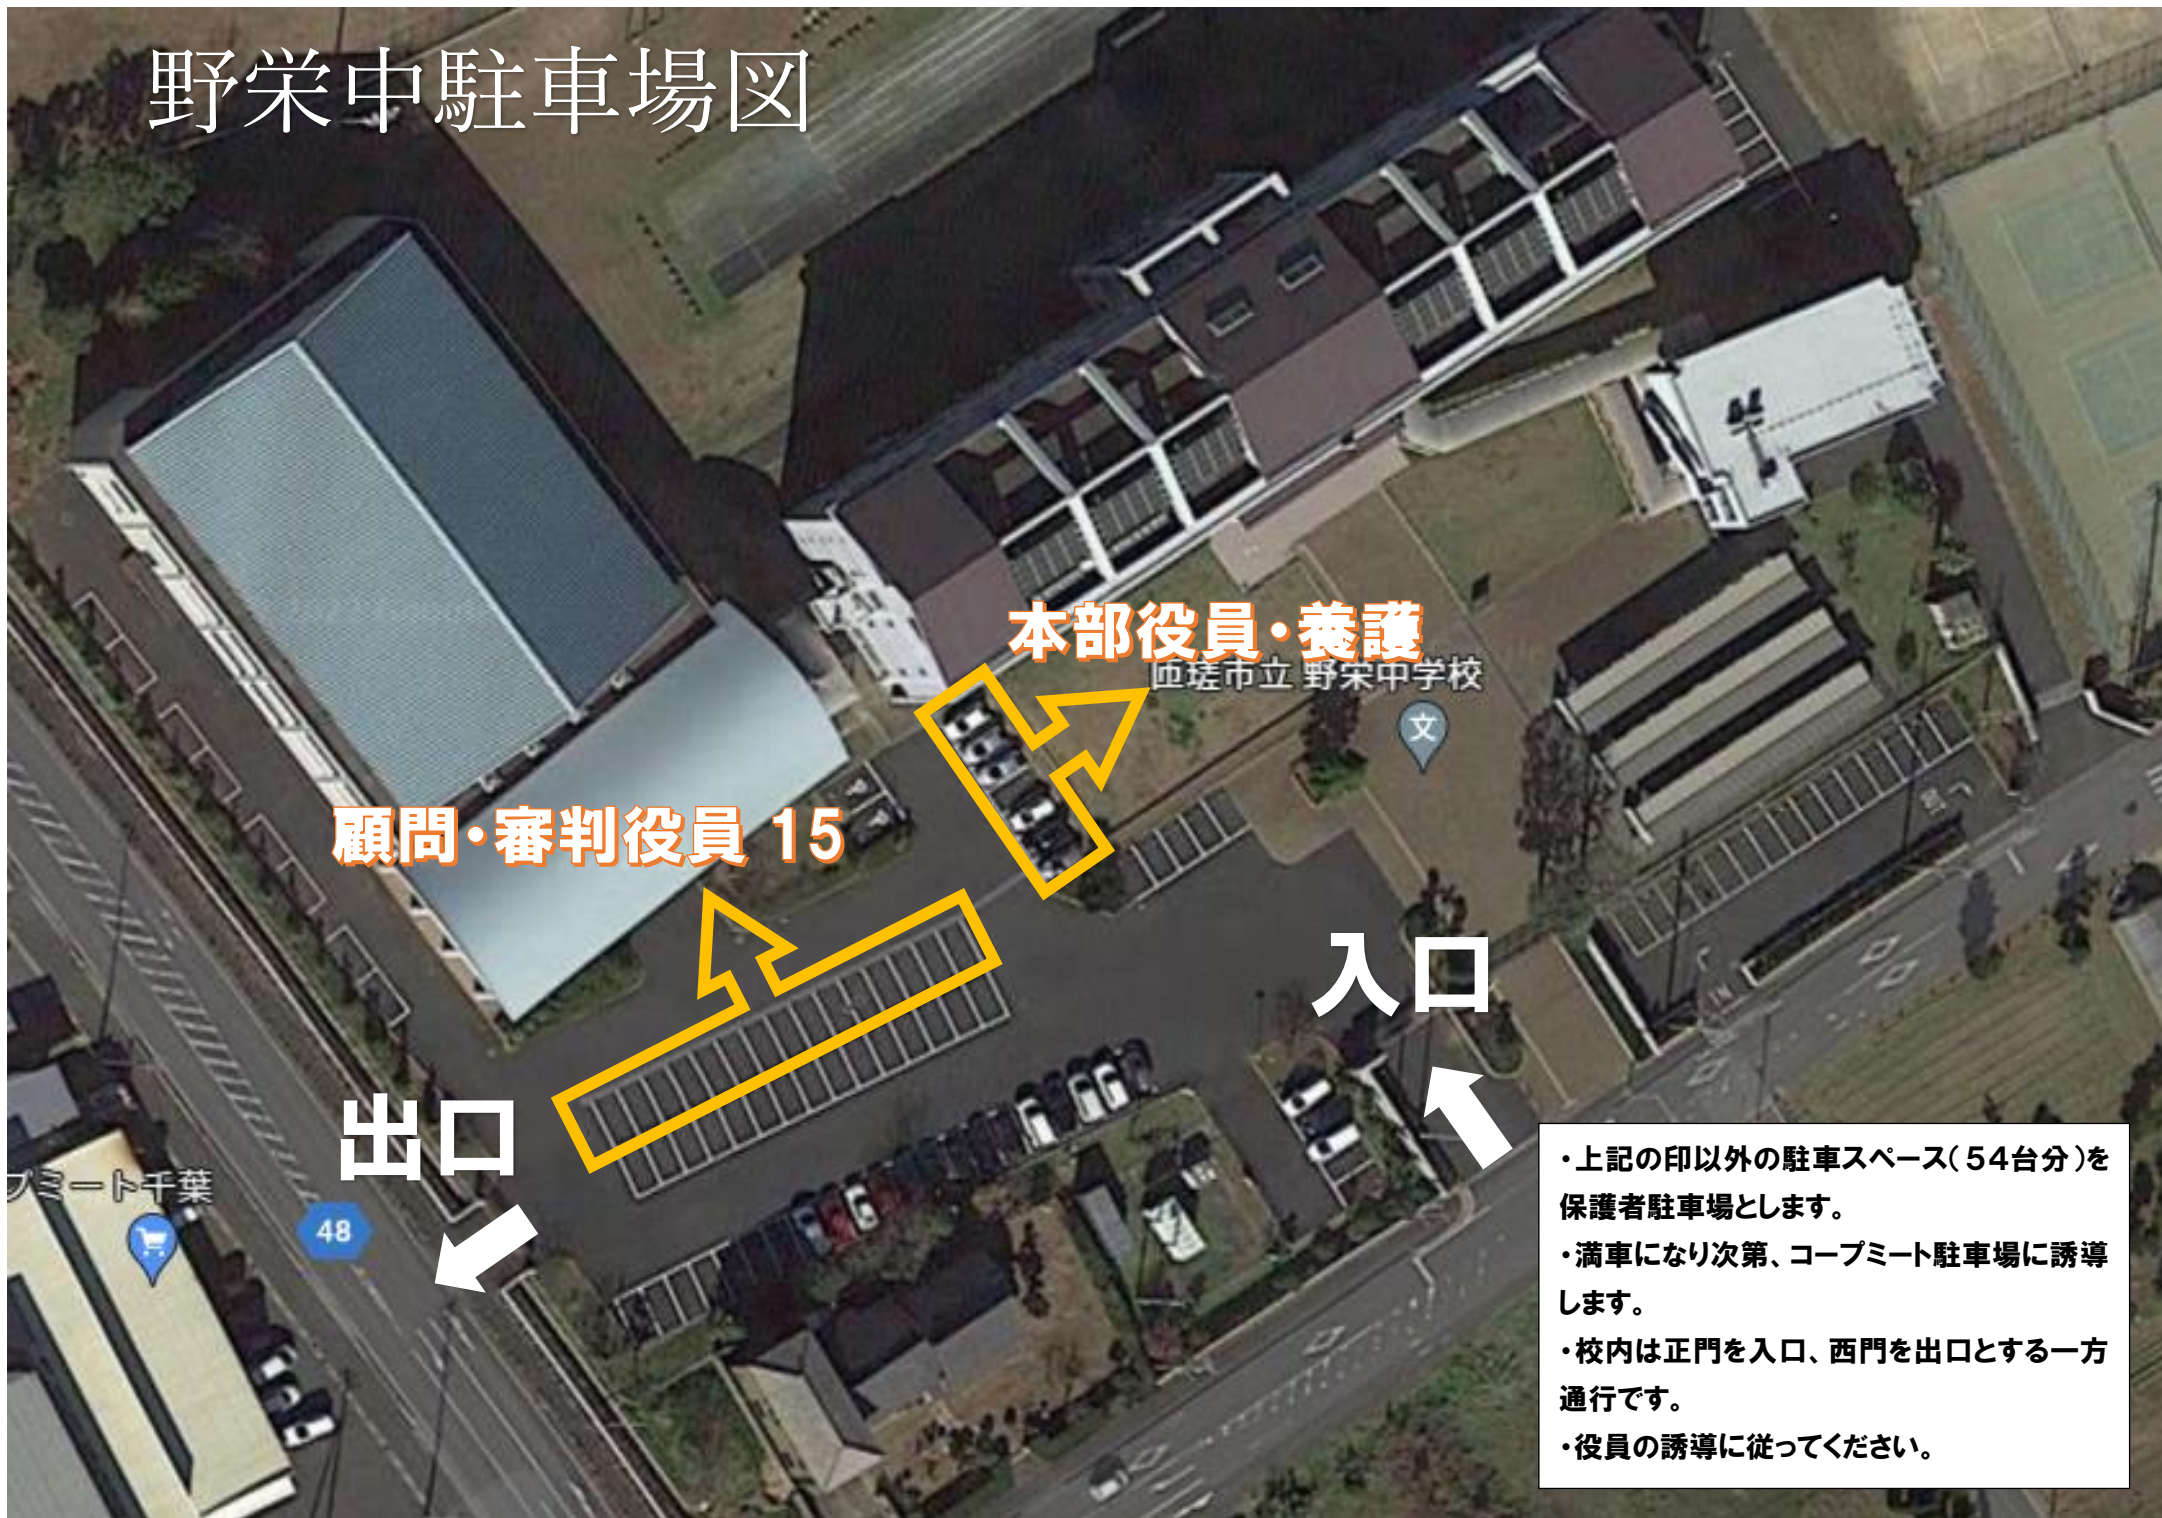

# 野栄中駐車場図

本部役員・養護

匝瑳市立 野栄中学校

文

顧問・審判役員 15

入口

出口

ブミート千葉

48

- ・上記の印以外の駐車スペース(54台分)を保護者駐車場とします。
- ・満車になり次第、コープミート駐車場に誘導します。
- ・校内は正門を入口、西門を出口とする一方通行です。
- ・役員の誘導に従ってください。