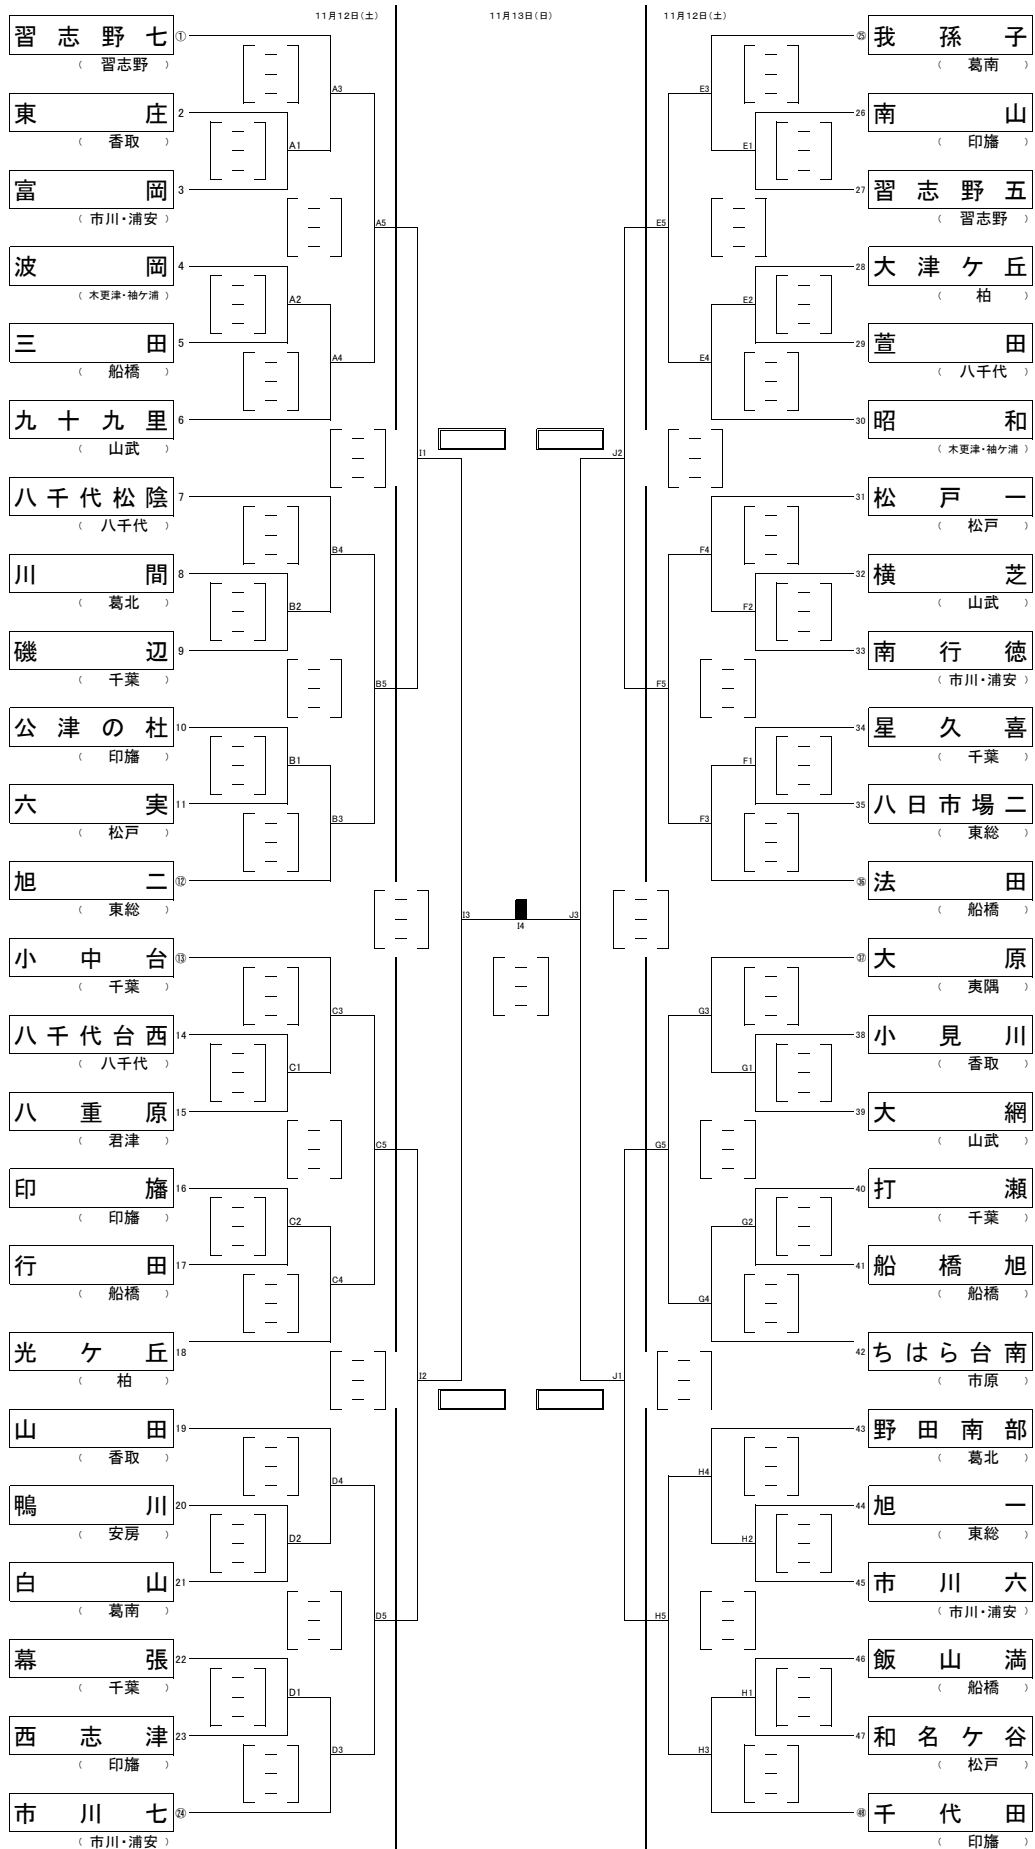

令和4年度 千葉県中学校新人体育大会  
 第52回 千葉県中学校新人バレーボール大会 男子組み合わせ

使用球：モルテン

ABコート：福太郎アリーナ

CDコート：沼南体育館

EFコート：松戸市立松戸高校

GHコート：小見川中

IJコート：千葉県立千葉西高校