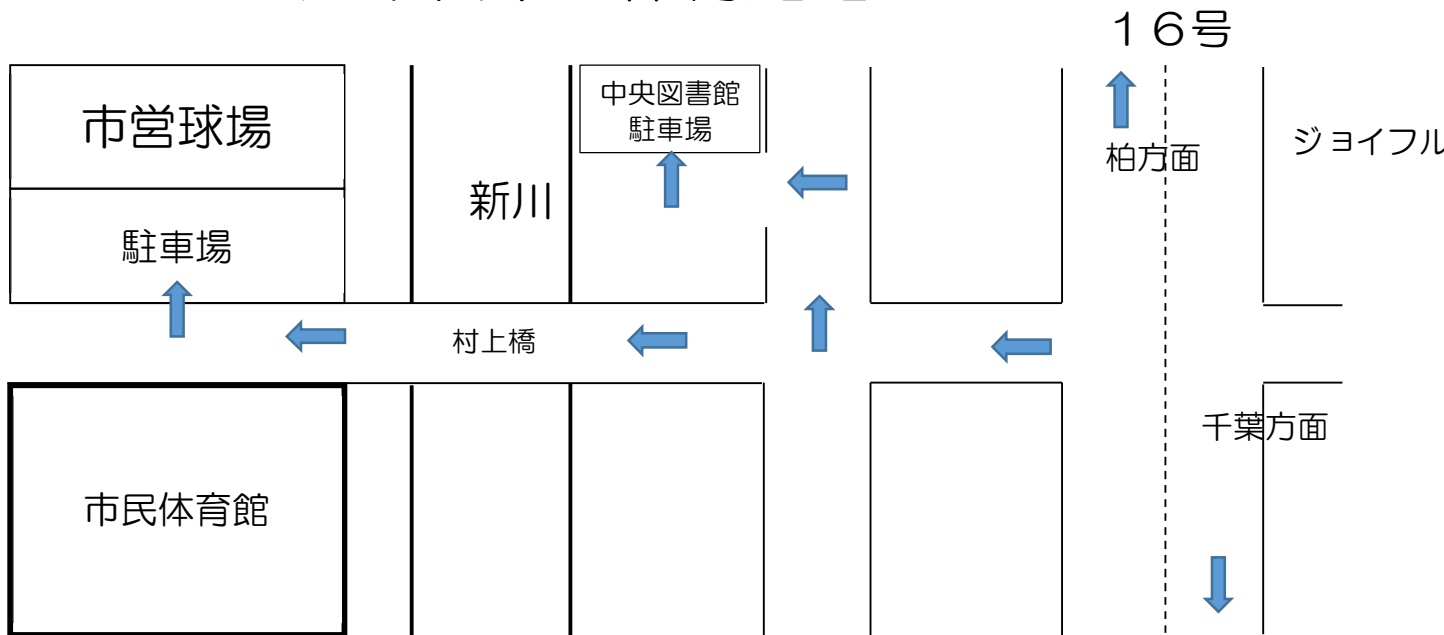

# 八千代市民体育館略地図

- 16号からジョイフルの交差点を曲がって矢印のルートでお越し下さい。柏方面から来られる方は左手のジョイフルと右手のセブンイレブンを過ぎた交差点になります。千葉方面から来られる方は右手にフルガーデンとサイゼリヤを過ぎた交差点になります。
- 各チームは市営球場の駐車場へとめて下さい。満車の場合は中央図書館駐車場へとめて下さい。有料駐車場になります。
- バス（マイクロ・大型）の駐車はできません。
- 体育館前での降車・乗車は、後続の車に影響が出ますので、必ず市営球場の駐車場で乗降車願います。
- 体育館の入口は二階となっております。（役員と選手役員のみ一階も可）
- 荷物は応援席にチームごとに置き、各自での管理をお願いします。
- 観客席の後ろにランニングコースがありますので、そこで軽く走るなどのアップは可能です。（ボール使用不可）
- ボールはアリーナ内でのみ使用可能です。通路や外でのボール使用はできません。
- コロナ対策の為、観客席のコーナー部分は立ち入り禁止になっています。また座席は間隔をかける為貼り紙がありますのでその指示に従って使用してください。